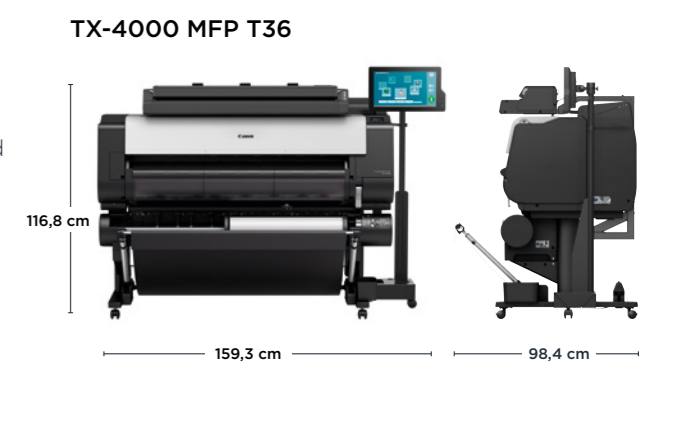

imagePROGRAF TX-4000 MFP T36 TX-3000 MFP T36

Canon TX Serie MFP mit T36 Scanlösung

- Intuitive Ausführung von Druck- und Scanaufgaben mithilfe des 39,6 cm großen Touchscreens und der neuen SmartWorks Software
- In zwei Versionen verfügbar: als All-in-One-Version mit integriertem Windows-PC oder als Version, die über einen externen PC gesteuert werden kann (PC erforderlich)
- Ausgezeichnete Scanqualität dank Colortrac SingleSensor*-Technik, die eine gleichbleibend hohe Leistung ermöglicht
- Scangenaugigkeit: ±0,1 %, ±1 Pixel
- Scangeschwindigkeit bei 200 dpi: 24-Bit-Farbe: 152 mm/Sek., 8-Bit-Graustufen und einfarbig: 330 mm/Sek.
- Optische Auflösung: 1.200 dpi
- Scanmodi: RGB (24 Bit), indexierte RGB-Palette (8 Bit), 256 Graustufen (8 Bit), einfarbig (1 Bit)
- max. Breite: 91,4 cm (Vorlagenbreite: 96,5 cm), max. Scanlänge: 15,2 m (TIFF), max. Dokumentenstärke: 2 mm
- Standardschnittstelle Scanner: SuperSpeed USB 3.0
- Scannersoftware: SmartWorks MFP
- Produktivität: Gleichzeitiges Drucken und Scannen