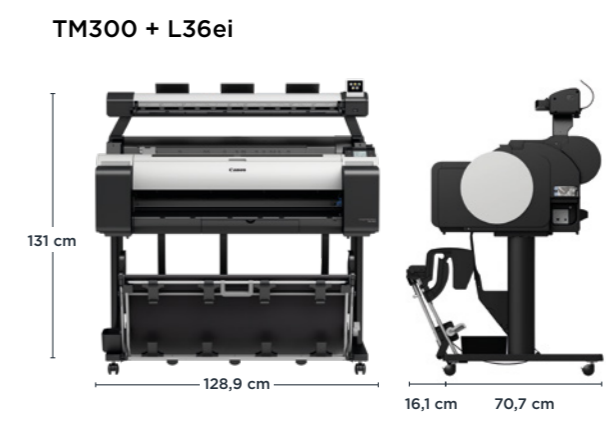

imagePROGRAF TM-200 MFP L24ei TM-300 MFP L36ei

Multifunktionale Großformatdrucker für CAD-, GIS- und Plakat-Produktionen mit 91,4 und 61 cm Druckbreite

- 5-Farb-Lucia TD-Pigmenttinten-System (Black, Matt Black, Cyan, Magenta, Yellow)
- Standardspeicher von 2 GB
- Nutzerfreundlicher 7,6 cm großer, flacher Touchscreen für den Scanner*
- Einzelrollen-Option
- 60 % weniger Betriebsgeräusche durch gedämpfte Lüfter, weniger Vibrationen und optimierte Schneidvorgänge
- Leichte, kompakte Bauweise mit einfacher Bedienung von vorn
- SingleSensor* Technik liefert scharfe Linien und Texte, aber auch kräftige Farben
- Die spezielle ScanApp Lei*Software sorgt durch ununterbrochenes Scannen und Kopieren zur Cloud, zu USB und PC für einen Produktivitätsschub.
- Ideal für Außen- und Innenanwendungen, einschl. wasserbeständiger Materialien
- Im Lieferumfang enthalten: 130 ml (Matte Black), 90 ml (Black, Cyan, Magenta, Yellow)
- 130/300 ml Tintentanks (verfügbar)