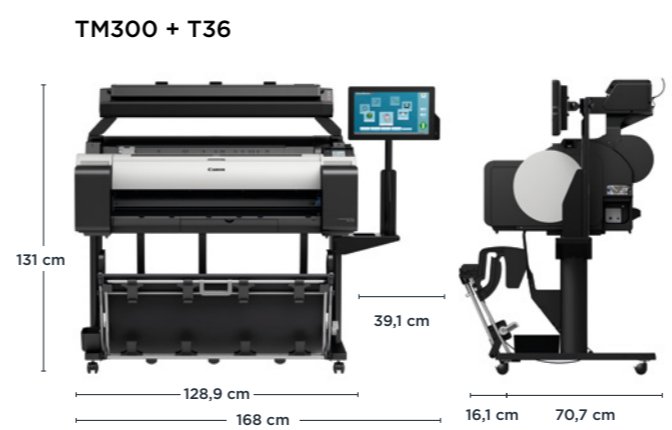

ENTDECKEN SIE EINE NEUE WELT VOLLER MÖGLICHKEITEN

Nutzen Sie die Vorteile unseres Komplett-Angebots an Großformatdruckern. Unschlagbare Produktivität, verbesserte Sicherheitsfunktionen, kompakte Designs, hohe Geschwindigkeiten und hervorragende Druckqualität für technische Zeichnungen, Plakate, Kunstdrucke und vieles mehr.

Garantierte Qualität durch Original Canon Tinten

Unsere Großformatdrucker arbeiten perfekt mit den Original Canon Tinten zusammen und bieten die Zuverlässigkeit, Qualität und den Wert, den Sie von Canon erwarten. Die Qualität der Original Canon Tinten wird ständig kontrolliert, um eine gleichbleibend hohe Druckqualität und Zuverlässigkeit zu gewährleisten, wodurch auch Bilder mit hoher Dichte zum Leben erweckt werden.

Qualität, auf die Sie sich verlassen können

Hohe Qualität ist bei den Canon Großformatdruckern Voraussetzung. Genießen Sie maximale Präzision, Farbgenauigkeit, Konsistenz und lebendige Reproduktion bei jedem Druck.

Tinte: das Maß aller Dinge im Druck

Unsere Produktions- und Fotodrucker verfügen über 12 bzw. 8 LUCIA PRO Pigmenttinten und bieten unglaubliche Farbvielfalt, höchste Klarheit und Dichte. Die erprobte Lichtbeständigkeit der LUCIA PRO Pigmenttinten unterstützt die lebendigen Farben über einen riesigen Farbumfang. Daneben sorgt die Klartinte Chroma Optimizer für ausdrucksstarke Schwarztöne, überlegene Klarheit und Glanz sowie beeindruckende Abstufungen in dunklen Bereichen. Das Ergebnis ist von bestechender Qualität, es ist kratzfest und ist frei von Körnungs- oder Bronzeffekten.