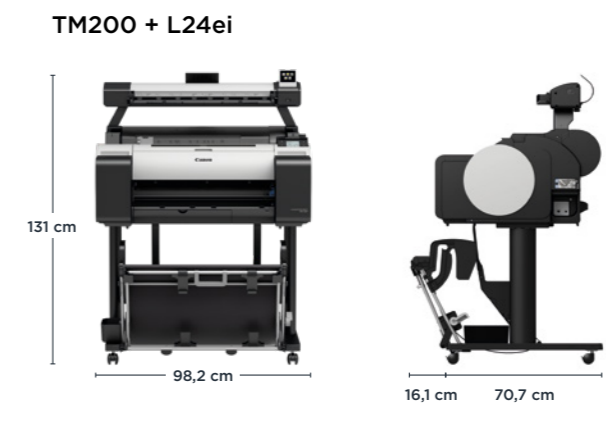

imagePROGRAF TM-200 MFP L24ei TM-300 MFP L36ei

Multifunktionale Großformatdrucker für CAD-, GIS- und Plakat-Produktionen mit 91,4 und 61 cm Druckbreite

- 5-Farb-Lucia TD-Pigmenttinten-System (Black, Matt Black, Cyan, Magenta, Yellow)
- Standardspeicher von 2 GB
- Nutzerfreundlicher 7,6 cm großer, flacher Touchscreen für den Scanner*
- Einzelrollen-Option
- 60 % weniger Betriebsgeräusche durch gedämpfte Lüfter, weniger Vibrationen und optimierte Schneidvorgänge
- Leichte, kompakte Bauweise mit einfacher Bedienung von vorn
- SingleSensor* Technik liefert scharfe Linien und Texte, aber auch kräftige Farben
- Die spezielle ScanApp Lei*Software sorgt durch ununterbrochenes Scannen und Kopieren zur Cloud, zu USB und PC für einen Produktivitätsschub.
- Ideal für Außen- und Innenanwendungen, einschl. wasserbeständiger Materialien
- Im Lieferumfang enthalten: 130 ml (Matte Black), 90 ml (Black, Cyan, Magenta, Yellow)
- 130/300 ml Tintentanks (verfügbar)