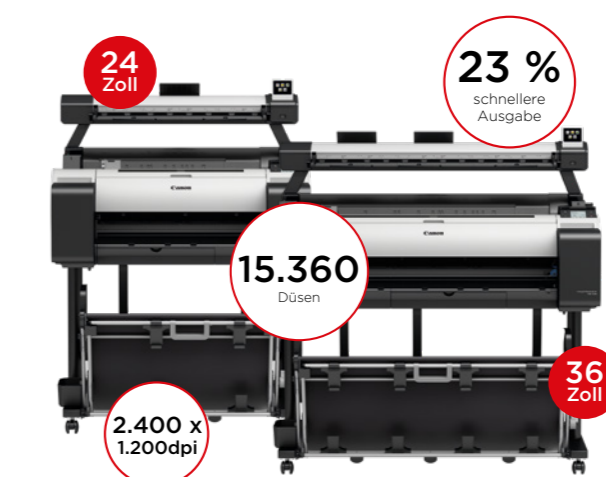

imagePROGRAF TM-200 MFP L24ei TM-300 MFP L36ei

Multifunktionale Großformatdrucker für CAD-, GIS- und Plakat-Produktionen mit 91,4 und 61 cm Druckbreite

- 5-Farb-Lucia TD-Pigmenttinten-System (Black, Matt Black, Cyan, Magenta, Yellow)
- Standardspeicher von 2 GB
- Nutzerfreundlicher 7,6 cm großer, flacher Touchscreen für den Scanner*
- Einzelrollen-Option
- 60 % weniger Betriebsgeräusche durch gedämpfte Lüfter, weniger Vibrationen und optimierte Schneidvorgänge
- Leichte, kompakte Bauweise mit einfacher Bedienung von vorn
- SingleSensor* Technik liefert scharfe Linien und Texte, aber auch kräftige Farben
- Die spezielle ScanApp Lei*Software sorgt durch ununterbrochenes Scannen und Kopieren zur Cloud, zu USB und PC für einen Produktivitätsschub.
- Ideal für Außen- und Innenanwendungen, einschl. wasserbeständiger Materialien
- Im Lieferumfang enthalten: 130 ml (Matte Black), 90 ml (Black, Cyan, Magenta, Yellow)
- 130/300 ml Tintentanks (verfügbar)