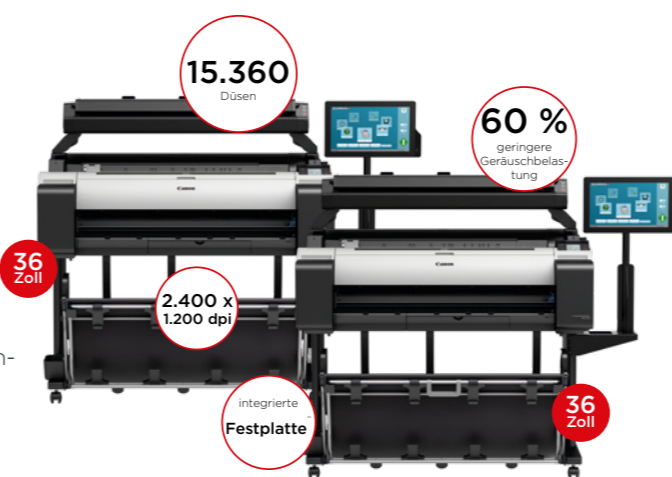

** nur bei TM-305 MFP T36.