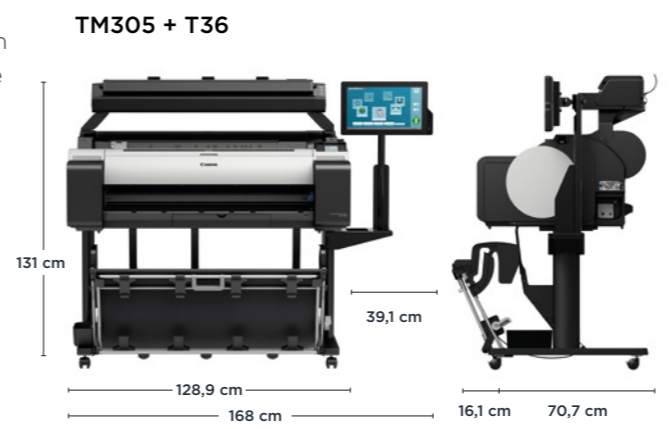

ENTDECKEN SIE EINE NEUE WELT VOLLER MÖGLICHKEITEN

Nutzen Sie die Vorteile unseres Komplett-Angebots an Großformatdruckern. Unschlagbare Produktivität, verbesserte Sicherheitsfunktionen, kompakte Designs, hohe Geschwindigkeiten und hervorragende Druckqualität für technische Zeichnungen, Plakate, Kunstdrucke und vieles mehr.

Garantierte Qualität durch Original Canon Tinten

Unsere Großformatdrucker arbeiten perfekt mit den Original Canon Tinten zusammen und bieten die Zuverlässigkeit, Qualität und den Wert, den Sie von Canon erwarten. Die Qualität der Original Canon Tinten wird ständig kontrolliert, um eine gleichbleibend hohe Druckqualität und Zuverlässigkeit zu gewährleisten, wodurch auch Bilder mit hoher Dichte zum Leben erweckt werden.

Qualität, auf die Sie sich verlassen können

Hohe Qualität ist bei den Canon Großformatdruckern Voraussetzung. Genießen Sie maximale Präzision, Farbgenauigkeit, Konsistenz und lebendige Reproduktion bei jedem Druck.

Tinte: das Maß aller Dinge im Druck

Unsere Produktions- und Fotodrucker verfügen über 12 bzw. 8 LUCIA PRO Pigmenttinten und bieten unglaubliche Farbvielfalt, höchste Klarheit und Dichte. Die erprobte Lichtbeständigkeit der LUCIA PRO Pigmenttinten unterstützt die lebendigen Farben über einen riesigen Farbumfang. Daneben sorgt die Klartinte Chroma Optimizer für ausdrucksstarke Schwarztöne, überlegene Klarheit und Glanz sowie beeindruckende Abstufungen in dunklen Bereichen. Das Ergebnis ist von bestechender Qualität, es ist kratzfest und ist frei von Körnungs- oder Bronzeffekten.